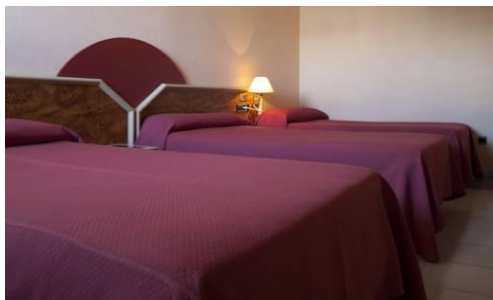

Hotel AZUQUECA ***					
Tarifas por persona y noche. IVA incluido.					
HABITACION INDIVIDUAL		HABITACION DOBLE		HABITACION TRIPLE	
A/D		A/D		A/D	
€		€		€